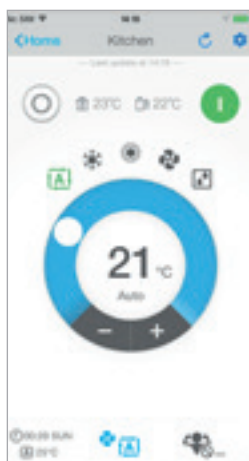

- › De status van uw airconditioning- of verwarmingssysteem controleren.
- › **Energieverbruiksdiagrammen** raadplegen.

Regelen:

- › De **bedrijfsmodus**, ingestelde temperatuur, ventilatorsnelheid, POWER-modus, luchtstroomrichting en filterfunctie (streamer).
- › Uw systeem en warm tapwater op afstand bedienen.
- › **Zonebesturing: meerdere** systemen tegelijkertijd bedienen (alleen Split-combinaties en Daikin Altherma geïntegreerde bi-zonekit).

Intuïtieve app

Regelen

Regel bedrijfsmodus, temperatuur, luchtreiniging, ventilatorsnelheid & richting.

Plannen

Plan de ingestelde temperatuur, bedrijfsmodus en ventilatorsnelheid.

Bewaken

Bewaak uw energieverbruik en schakel uw vakantiemodus in.