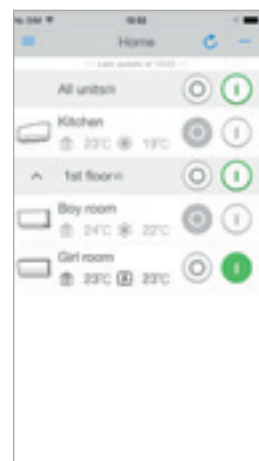

Identificeren

Identificeer de ruimtes in uw huis.