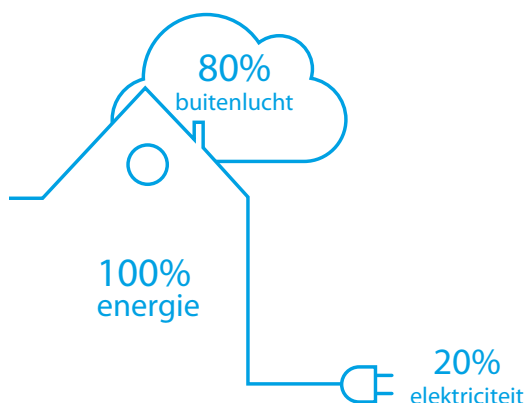

Betrouwbaar

- ✓ Daikin producten staan bekend om hun betrouwbaarheid. En u kunt vertrouwen op een bijpassende **service**.

Waarom kiezen voor een vloermodel?

Vloermodellen kunnen eenvoudig worden geïnstalleerd in vertrekken waar de ruimte beperkt is. Ze zijn bijvoorbeeld ideaal voor plaatsing op zolder, waar de muren meestal lager zijn. Vloermodellen zijn ook geschikt voor het verwarmen, omdat ze de opgewarmde lucht op vloerniveau uitblazen en daarmee een voortreffelijk convectie-effect bieden. Of de ruimte nu groot of klein is, we hebben systemen die u het perfecte binnenklimaat bezorgen. Onze vloermodellen zijn compacter dan radiatoren en de Daikin Nexura heeft een uniek frontpaneel met stralingswarmte. Sommige modellen hebben een optionele online controller die u het ultieme moderne gebruiksgemak biedt.

Wat is een lucht/lucht warmtepomp?

Warmtepompen onttrekken warmte aan de buitenlucht, zelfs als het koud is. Ze maken gebruik van een elektrisch aangedreven compressor en zijn uitermate geschikt voor het verwarmen van een appartement of huis. De warmtepompen van Daikin zijn stil en onopvallend en gebruiken de modernste technologie om uw energierekening zo laag mogelijk te houden. Met een warmtepomp van Daikin komt 80% van de energie die benodigd is voor het verwarmen van uw woning, afkomstig van de buitenlucht: een gratis en oneindig hernieuwbare bron! Voor het koelen werkt het systeem omgekeerd en wordt warmte aan de binnenlucht onttrokken.